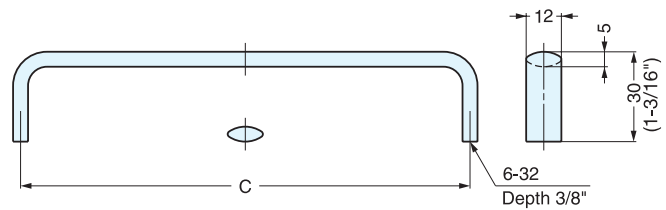

# KC-S

Item No.	C	Weight (g)	Box (pcs)	Carton (pcs)
KC-S635/M KC-S635/S	88.9 ( 3-1/2" )	67	20	200
KC-S640/M KC-S640/S	101.6 ( 4" )	71		
KC-S650/M KC-S650/S	127 ( 5" )	85		
KC-S660/M KC-S660/S	152.4 ( 6" )	95		

Material	Finish
316 Stainless Steel	Mirror (M) Satin (S)

# KC-R

Item No.	C	Weight (g)	Box (pcs)	Carton (pcs)
KC-R635/M KC-R635/S	88.9 ( 3-1/2" )	60	20	200
KC-R640/M KC-R640/S	101.6 ( 4" )	67		
KC-R650/M KC-R650/S	127 ( 5" )	78		
KC-R660/M KC-R660/S	152.4 ( 6" )	88		